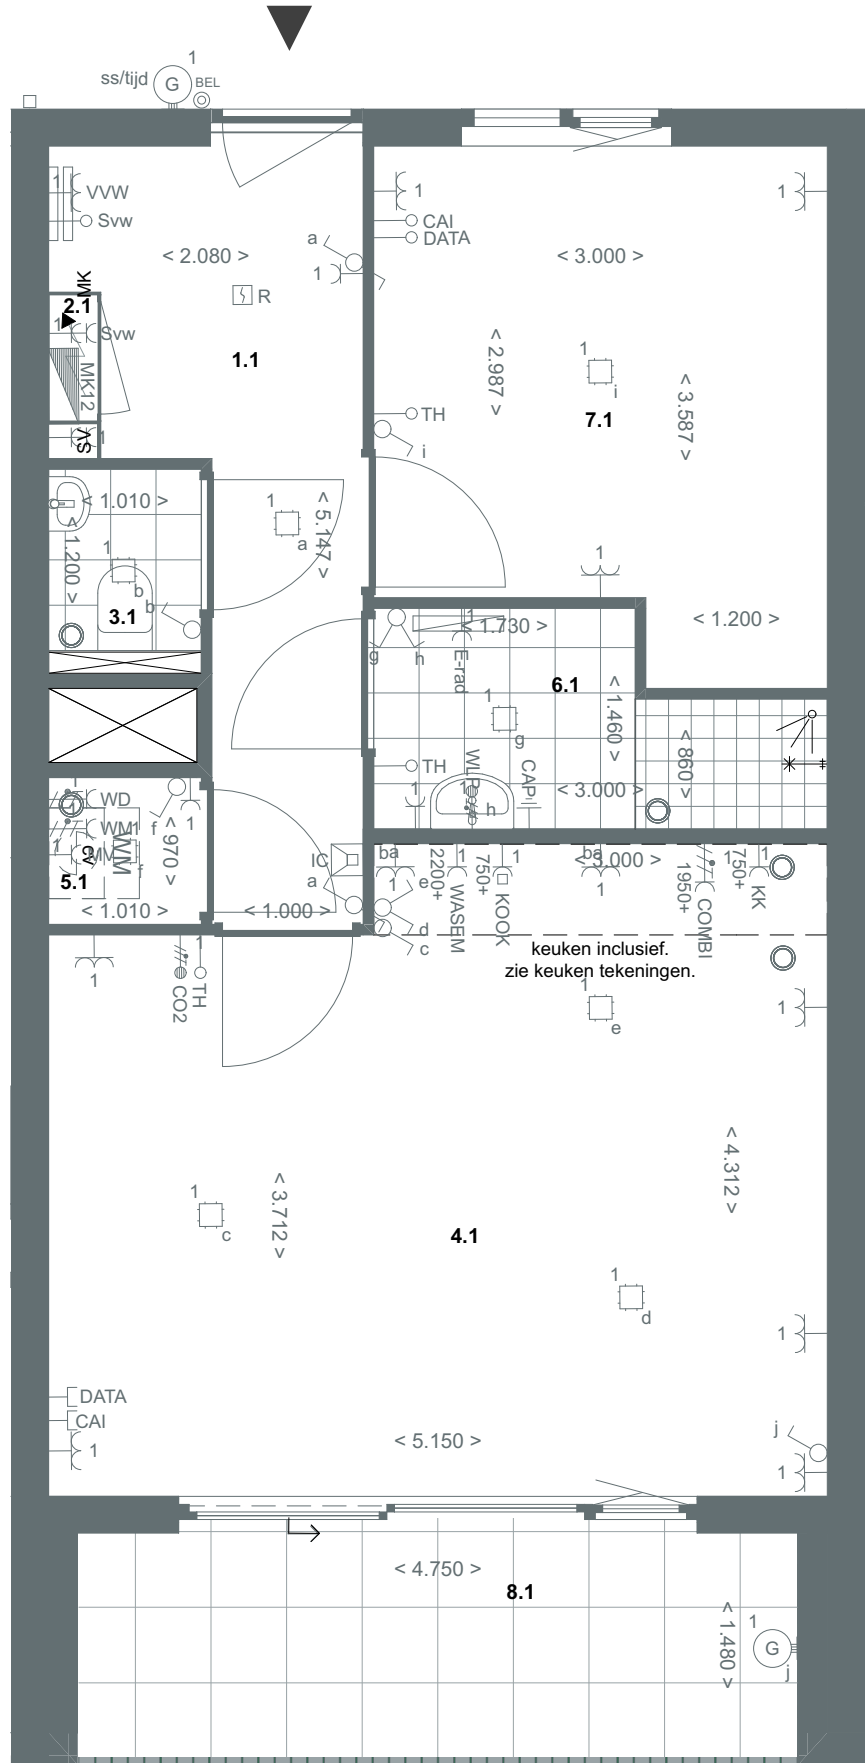

Het  
**zuiderterras**  
34 appartementen / Parkrand

AANNEMERSBEDRIJF  
**J.M. PUTTER**

**project:**  
Zuiderterras - Purmerend  
**tekening omschrijving**  
renvooi  
appartement 51,5 m2

**schaal**  
**datum**  
26-02-19

- 1.1 entree / hal
- 1.2 gang
- 2.1 meterkast
- 3.1 toiletruimte
- 4.1 woonkamer / keuken
- 5.1 techniekruimte / bergruimte
- 7.1 slaapkamer
- 7.2 slaapkamer
- 8.1 terras/balkon/loggia
- 8.2 terras/balkon/loggia

Het  
**zuiderterras**  
34 appartementen / Parkrand  
**AANNEMERSBEDRIJF**  
**J.M. PUTTER**

**project:**  
 Zuiderterras - Purmerend  
**tekening omschrijving**  
 Bouwnr. 12  
 appartement 45m2  
**schaal** 1:50  
**datum** 26-02-19