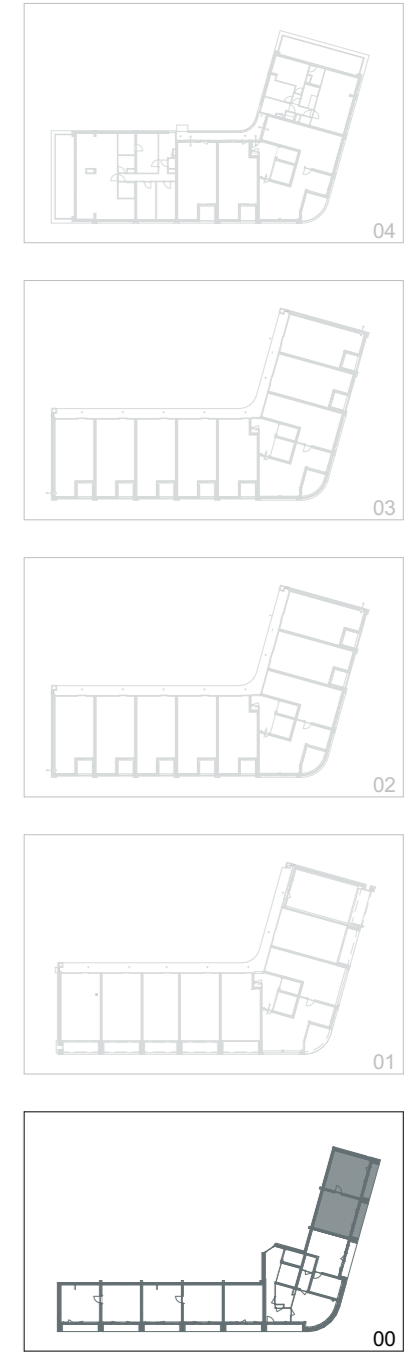

Het  
**zuiderterras**

34 appartementen / Parkeren

AANNEMERSBEDRIJF  
**J.M. PUTTER**

**project:**  
Zuiderterras - Purmerend  
**tekening omschrijving**  
renvooi  
appartement 51,5 m2

**schaal**  
**datum**  
26-02-19

- 1.1 entree / hal
- 1.2 gang
- 2.1 meterkast
- 3.1 toiletruimte
- 4.1 woonkamer / keuken
- 5.1 techniekruimte / bergruimte
- 6.1 badkamer
- 7.1 slaapkamer
- 7.2 slaapkamer
- 8.1 terras/balkon/loggia
- 8.2 terras/balkon/loggia

Het  
**zuiderterras**  
34 appartementen / Purmerend

**AANNEMERSBEDRIJF  
J.M. PUTTER**

**project:**  
Zuiderterras - Purmerend  
**tekening omschrijving**  
Bouwnr. 5  
appartement 51,5 m2

**schaal**  
1:50  
**datum**  
08-03-19